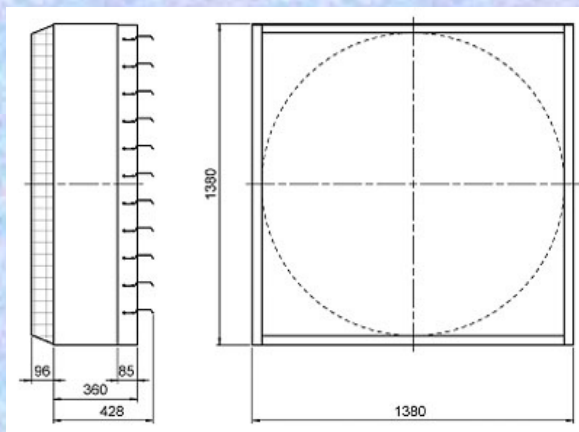

養鶏用換気扇 (Multifan 130)

特徴

1. 空気力学に基づく効率的な設計 (風量:747 m³/分)
2. 低電力消費量 (2.21W/ m³/分)
3. コンパクト設計による美しい外観
4. 高耐久性で、かつ低メンテナンス
5. 豊富な種類 (3or5枚羽根、電圧・周波数・相等)

機種・仕様

3相 230V/50Hz 240V/60Hz	0Pa における 消費 電力 (W)	風量(m ³ /分)					風量(m ³ /分)当りの電力消費量 (W)					モーター 保護 電流 (A)	定格 電流 (A)		
		0Pa	20	40	60	80	100	0Pa	20	40	60			80	100
3枚羽根	1,650	746.8	677.2	605.7	511.8	-	-	2.21	2.55	2.96	3.39	-	-	5.9/3.5	5.4/3.1
5枚羽根	1,550	657.2	608.8	560.2	500.3	437.5	364.7	2.32	2.68	3.08	3.64	4.28	5.21	5.9/3.5	5.4/3.1