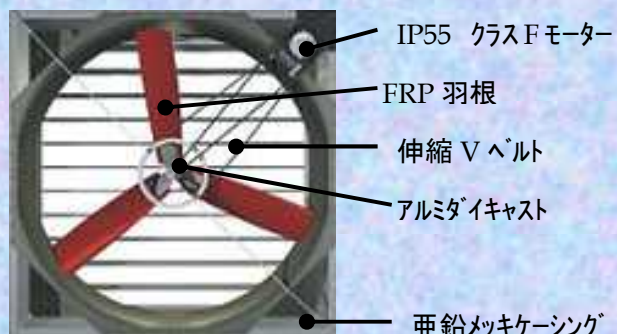

養鶏用換気扇 (Multifan 130)

特徴

1. 空気力学に基づく効率的な設計 (風量:747 m³/分)
2. 低電力消費量 (2.21W/ m³/分)
3. コンパクト設計による美しい外観
4. 高耐久性で、かつ低メンテナンス
5. 豊富な種類 (3or5枚羽根、電圧・周波数・相等)

機種・仕様

3相 230V/50Hz 240V/60Hz	0Pa における 消費 電力 (W)	風量(m ³ /分)					風量(m ³ /分)当りの電力消費量 (W)					モーター 保護 電流 (A)	定格 電流 (A)		
		0Pa	20	40	60	80	100	0Pa	20	40	60			80	100
3枚羽根	1,650	746.8	677.2	605.7	511.8	-	-	2.21	2.55	2.96	3.39	-	-	5.9/3.5	5.4/3.1
5枚羽根	1,550	657.2	608.8	560.2	500.3	437.5	364.7	2.32	2.68	3.08	3.64	4.28	5.21	5.9/3.5	5.4/3.1