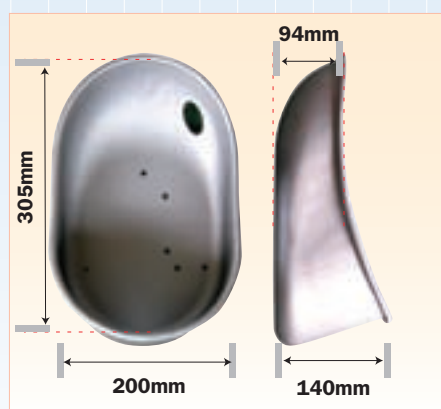

### 特長

- カップは、ステンレス・プレス加工。洗浄が簡単、しかも高耐久性で安価。
- 離乳用、肥育用、ウーントゥフィニッシュ用の3アイテムを品揃え。
- パイプはステンレス製で、長さは3種類(254mm、914mm、1220mm)  
直径1/2インチ

離乳用

肥育用

ウーントゥフィニッシュ用

**Iwatani** Group

イワタニ・ケンボロー株式会社

# ■KOCAアップダウンブラケット給水器 (高さ調整式パイプ+給水器)

A型

C型

チェーン型

## 特長・仕様

- パイプはステンレス、ブラケットは亜鉛メッキ製。
- A型とC型には、離乳用または肥育用の給水器2種類を用意。
- 寸法(パイプ):長さ約910mm、直径1/2インチ