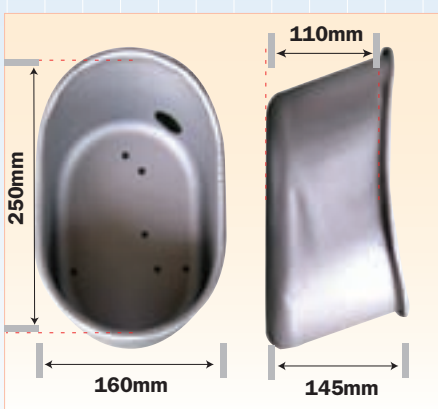

## ■KOCAカップ(カップ式給水器)

離乳用

肥育用

ウーントゥフィニッシュ用

### 特長

- カップは、ステンレス・プレス加工。洗浄が簡単、しかも高耐久性で安価。
- 離乳用、肥育用、ウーントゥフィニッシュ用の3アイテムを品揃え。
- パイプはステンレス製で、長さは3種類(254mm、914mm、1220mm)  
直径1/2インチ

離乳用

肥育用

ウーントゥフィニッシュ用

**Iwatani** Group

イワタニ・ケンボロー株式会社

## 特長・仕様

- パイプはステンレス、ブラケットは亜鉛メッキ製。
- A型とC型には、離乳用または肥育用の給水器2種類を用意。
- 寸法(パイプ):長さ約910mm、直径1/2インチ